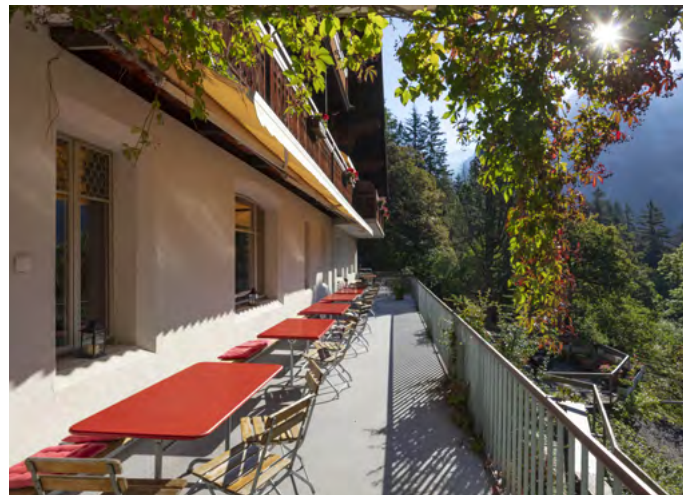

HOCHZEITEN UND FESTE

Ganz egal ob du deine Hochzeitfeier oder eine Geburtstagsparty planst: Die Jugendherberge Grindelwald ist der ideale Ort für dein grosses Fest.

Etwas ausserhalb vom Dorfkern Grindelwald wirst du und deine Partygäste im traditionellen Haus der Schweizer Jugendherberge von unserem Team umsorgt. Hier stört ihr keine Nachbarn mit eurer Party und die Kulisse ist legendär mit Blick auf die berühmte Eigernordwand. Insgesamt verfügt das Hostel über 135 Betten in diversen Zimmerkategorien im Neubau, traditionellen Altbau oder im romantischen Waldhüsli. Eine spannende Auswahl an verschiedenen Übernachtungsmöglichkeiten ist garantiert. Das Haus vermieten wir auf Anfrage auch gerne exklusiv.

So individuell wie die Zimmer ist unser Angebot, das wir ganz nach deinen Wünschen zusammenstellen. Wie wäre es mit einem Raclette- oder Fondue-Plausch, BBQ im Garten, oder einem feinen 5-Gang Menu mit lokalen Gerichten? Oder doch lieber eine Party mit DJ, ein Schlittelpausch mit Glühwein, Abendspaziergang mit Fackeln oder ein Bad im Hot Tub? Ganz egal wie verrückt deine Idee ist, wir helfen dir gerne bei der Realisierung!